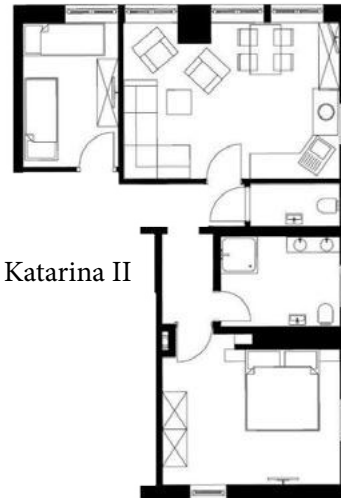

Katarina II